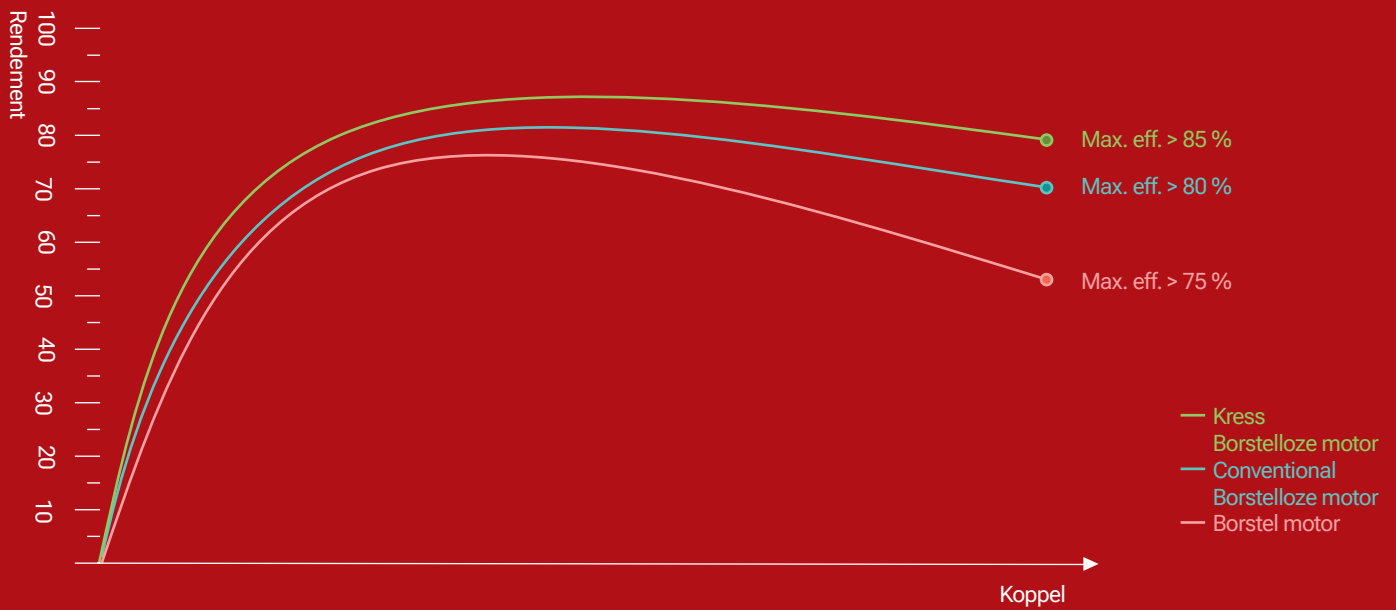

Geen slijtage

In tegenstelling tot borstel motoren zijn borstelloze motoren slijtagevrij

- Geen vervanging van slijtage-onderdelen
- Langere levensduur
- Verbeterde prestaties en levensduur van de accu

Optimale energie-efficiëntie

Borstelloze motoren zetten energie bijna volledig om in prestaties:

- 85% energiebenutting (vergeleken met 75% voor borstel motoren, 15% voor benzinemotoren)
- Geen wrijving- warmteverlies
- Minimale hitteontwikkeling

Optimaal vermogen

Kress 60V motoren zijn ontworpen om het maximale uit de accu te halen.

- Optimaal energiegebruik
- Hoog koppel
- Geen overbelasting