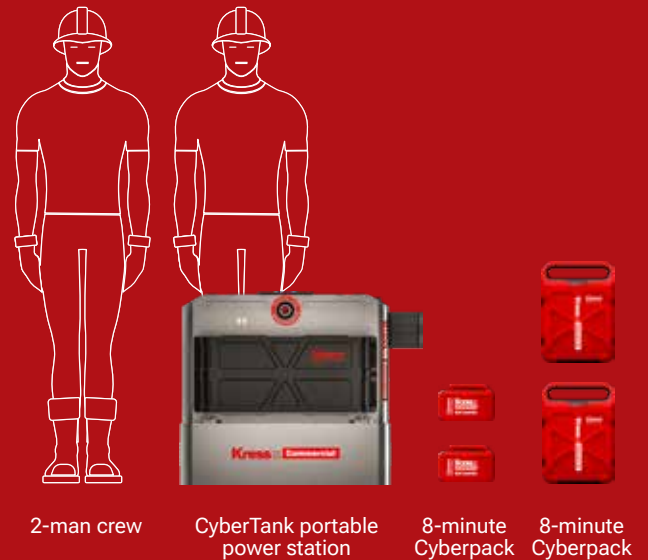

Energy system - CyberSystem

OVERAL Altijd unplugged

CyberTank - De snelste lader ter wereld. De enige lader die genoeg energie kan opslaan om de hele dag door te werken.

Laden on-the-go

Ontworpen voor flexibiliteit met gebruik van de CyberCapsule. Laadt onderweg op zonder stopcontact, is compact en neemt maar weinig ruimte in.