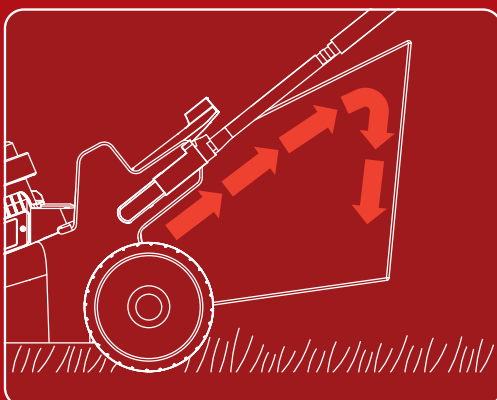

47 cm Zelfrijdende grasmaaier met stalen maaidek

KC720.9

Power en wendbaarheid

Met een koppel van 11 Nm dat vergelijkbaar is met een 70cc-motor. En met de wendbare aandrijving is precisie maaien een fluitje van een cent.

Zeg maar dag tegen halflege zakken en frequent stoppen

De innovatieve LiftStream™ luchtstroomtechnologie maximaliseert het gebruik van de opvangzak.

Grastrimmer 60 V Commercial CyberSystem

Krachtig en lichtgewicht

De Kress grastrimmers zijn ontworpen voor professionals en bieden constant vermogen voor efficiënt en nauwkeurig maaien bij diverse werkzaamheden.

Multifunctionele oplossingen

De verwisselbare trimmerkop en maaimessen maken het mogelijk om een breed scala aan werkzaamheden vakkundig uit te voeren.