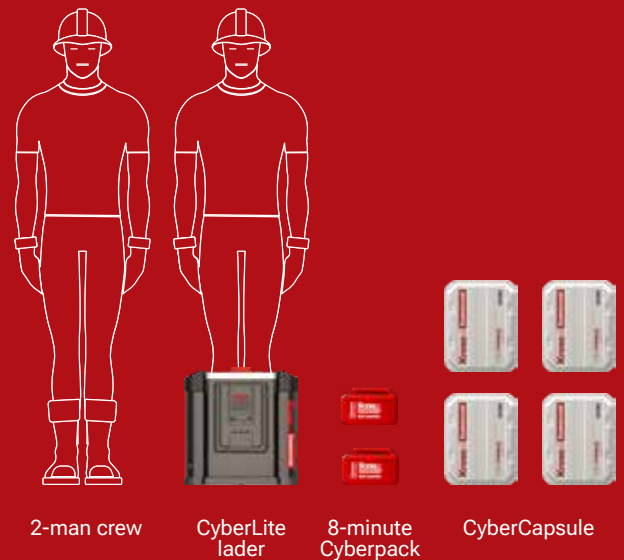

Energy system - CyberSystem

OVERAL Altijd unplugged

CyberTank - De snelste lader ter wereld. De enige lader die genoeg energie kan opslaan om de hele dag door te werken.

Laden on-the-go

Ontworpen voor flexibiliteit met gebruik van de CyberCapsule. Laadt onderweg op zonder stopcontact, is compact en neemt maar weinig ruimte in.