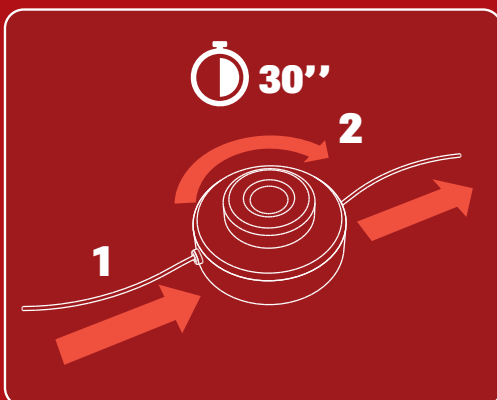

0.9 kW

Accuspanning	60 V
Motortype	Borstelloos
Dikte maaidraad	2.4 mm / 2.7 mm
Maaisnelheid	4500 / 5500 rpm
Maaidraadaanvoer	Tap-and-go
Trimmerkop	Snel herladen
Lengte maaidraad	4 m
Gewicht	2.97 kg
IPX	IPX5