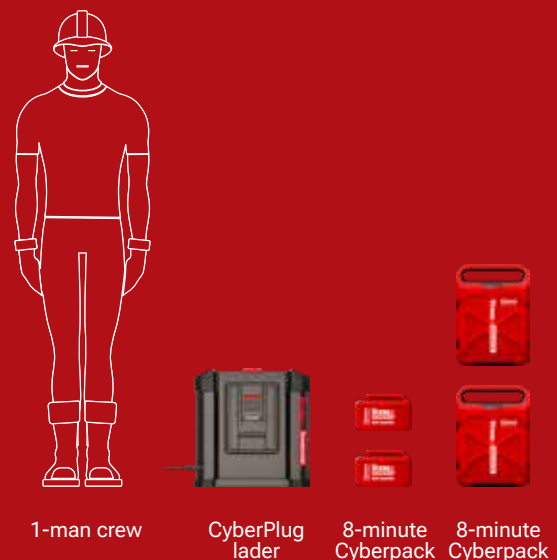

Stopcontact beschikbaar op de werkplek

Plug in op onze CyberPlug lader en werk met een minimale set accu's zonder onderbrekingen.