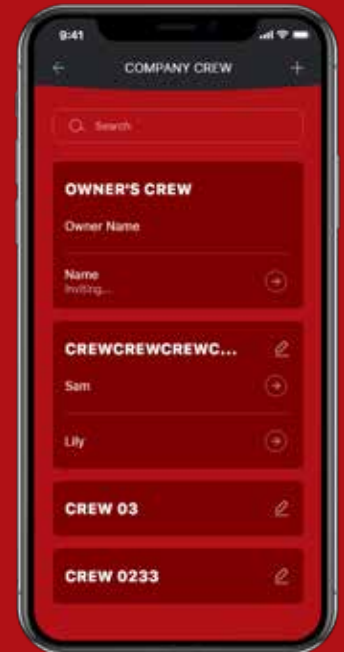

Klant management

Organiseer en controleer op eenvoudige wijze klantgegevens en adressen.

Crew management

Manage uw team en personeel, regel op afstand het gebruik van de tools met de check-in en check-out functionaliteit.

Google Play and the Google Play logo are trademarks of Google LLC. App Store is a trademark of Apple Inc., registered in the U.S. and other countries and regions.