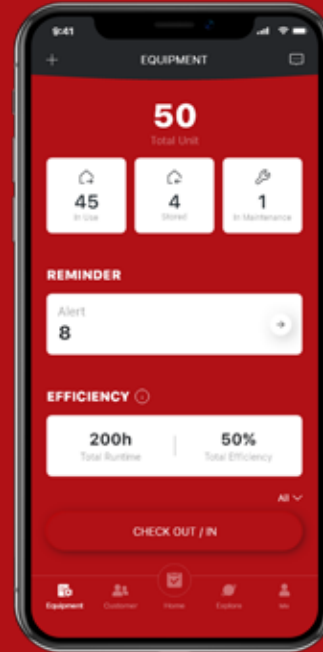

Gereedschap beheer

Verbind je tools moeiteloos via de app om locaties te traceren, statussen te controleren, op afstand te bedienen en OTA-updates uit te voeren. Controleer het gebruik en de gegevens over stroomverbruik. Vereenvoudig het bijhouden van je inventaris met eenvoudige check-in en check-out functies.

Anti diefstal alarm

Definieer een anti-diefstalzone ontvang onmiddellijk waarschuwingen als je apparatuur buiten de zone is. Beveilig uw tools tijdens korte stops of wanneer ze terugkeren naar uw bedrijf.