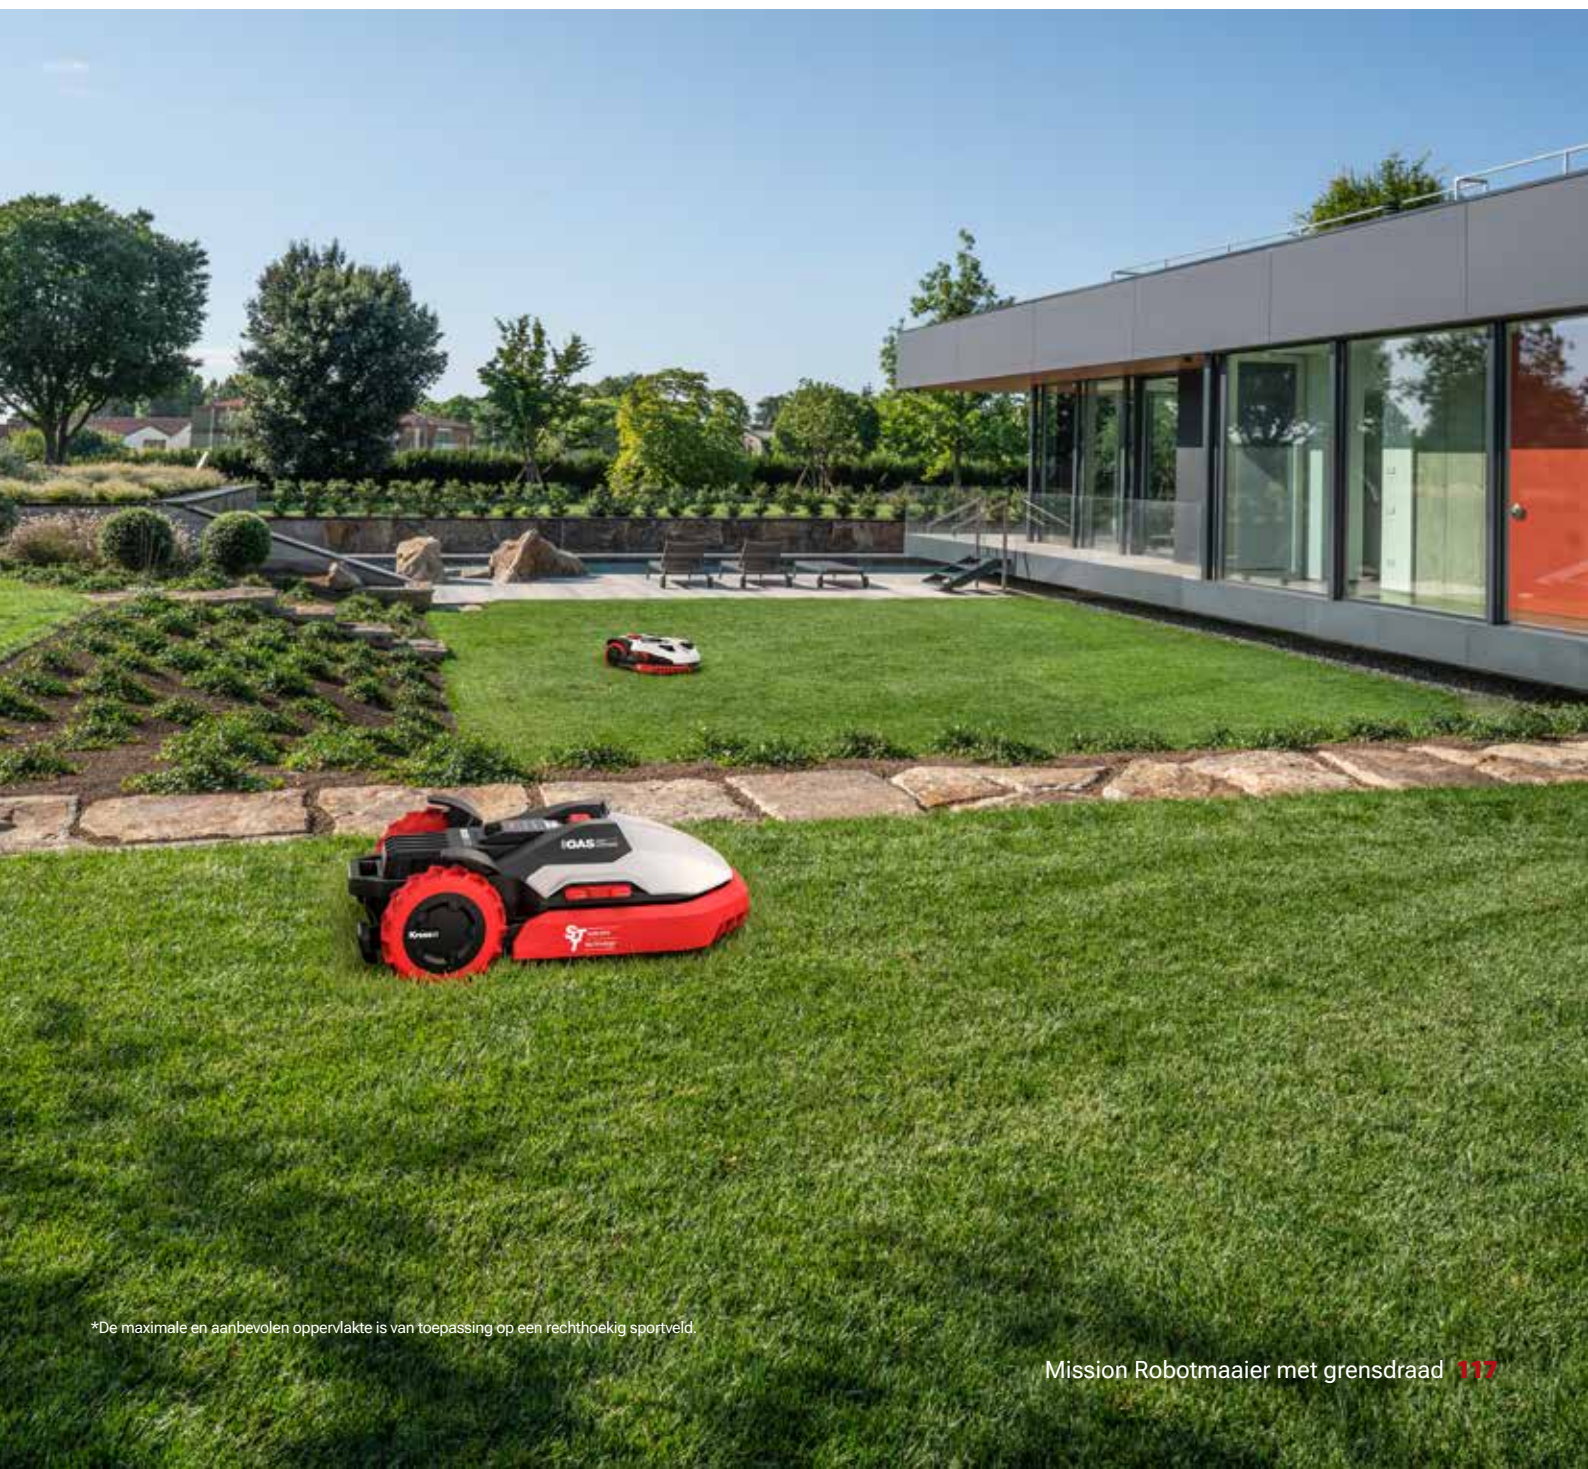

6000 m² Kress Mission Mega Robotmaaier met grensdraad **KR136E**

De Kress Mission Mega is ideaal voor uitgestrekte gazons, heeft een bredere dubbele maaischijf en de INTIVA technologie zorgt voor een snellere dekking van het maaigebied. De combinatie van efficiëntie, intelligentie en betrouwbaarheid zorgt voor een nieuwe norm in gazononderhoud.

Maximaal maaioppervlakte 72 uur	6500 m² *
Aanbevolen maaioppervlakte 48 uur	5000 m² *
Maaibreedte	35 cm
Maaihogte	30 - 60 mm
Accucapaciteit	20 V 10.0 Ah
Gemiddelde looptijd	108 min
Gemiddelde laadtijd	66 min
Max. helling	45% 24°
Dubbel gelaagd messysteem	-
Dubbele maaischijven	√

*De maximale en aanbevolen oppervlakte is van toepassing op een rechthoekig sportveld.